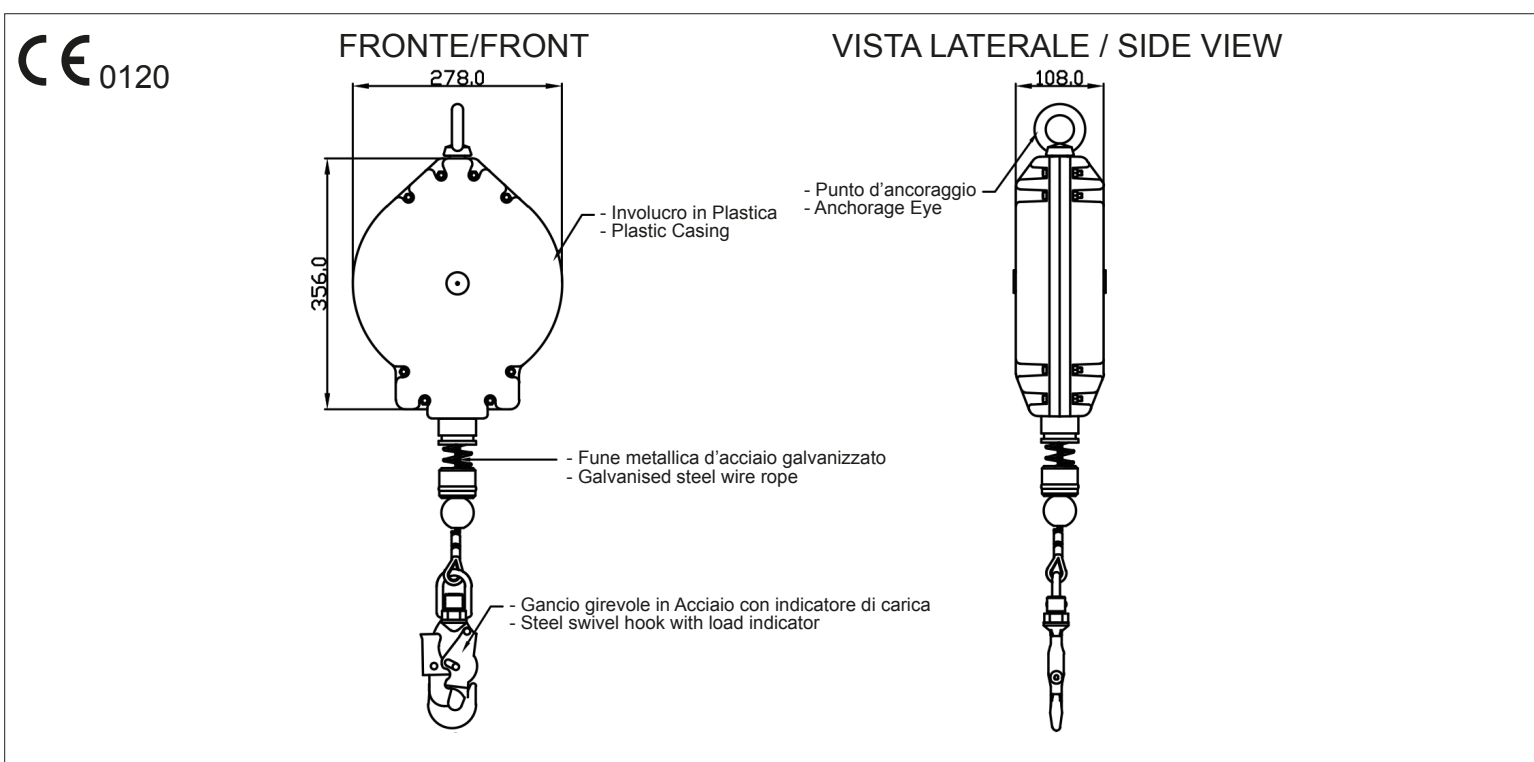

Descrizione tecnica dell'articolo / Technical item description

Parametri fisici / Physical parameters	Involucro di plastica robusto e resistente. / Robust & durable plastic casing.
	Punto d'ancoraggio girevole / Has swivel anchorage eye at anchorage end.
	Gancio girevole in acciaio con indicatore di carico alla fine del collegamento. / Steel swivel hook with Load Indicator our at attachment end.
	Fune metallica in acciaio zincato (possibilità di avere la fune metallica S.S. disponibile) / Galvanised steel wire rope (option of having S.S. wire rope available)
Loghi / Logos*:	AKROBAT
Lunghezza / Length	Lunhezza del cavo: 25 Metri / Length of cable 25 Meters
Cavo / Cable	Materiale: fune di acciaio zincato Ø 4.5 / Material: Galvanised steel wire rope Ø 4.5 Resistenza alla rottura: 15 kN o 1.530 kgf / Breaking strength: 15 kN or 1,530 kgf
Conformità e resistenza del test / Vital test compliance	Forza statica: 13 kN per 3 minuti. / Static Strength: 13 kN for 3 minutes.
Forza dinamica / Dynamic performance	Caduta libera di un massa da 100 kg di 600 mm con la forza di rottura a meno di 6 kN e con una distanza di arresto inferiore a 2 metri. / 100 kg mass free fall of 600 mm with the breaking force of less than 6 kN & arrest distance less than 2 mts.
Peso / Weight	12.50 kg ± 0.05 kg / 12.50 kg ± 0.05 Kg
Lingue nota informativa / Manufacturer's notes languages:	IT / EN / ES / CZ / PL / FR / EE / EA / PT / RS / SK / SI