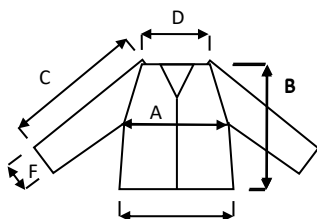

Scheda tecnica indumento/Garment technical data sheet – 8050

	Misure delle taglie/Size measurements [cm]					
Taglia/Size:	S	M	L	XL	XXL	XXXL
A. Torace / Chest:	110	118	126	134	142	148
B. Lunghezza totale / Back length:	69	73	77	81	83	83
C. Manica / Sleeve:	60	62	64	66	68	68
D. Spalle / Shoulder:	45	48	51	55	59	62
F. Polsino / Sleeve opening :	26	28	28	28	30	30

Disegno e foto/Drawing and photo

Vicenza, 01/09/2018

Resp. acquisti/Purchasing manager