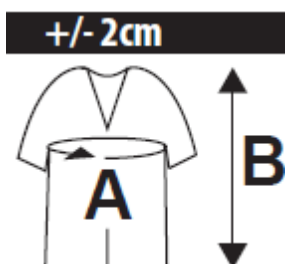

Fiche technique du vêtement /Garment technical data sheet – 08182

	Mesures des tailles /Size measurements [cm]					
Taille/Size:	S	M	L	XL	XXL	XXXL
A. Poitrine / Chest:	100	104	108	113	118	123
B. Longueur totale / Back length:	68,5	70	71,5	73	74,5	75

Dessin et photo /Drawing and photo

Vicenza, 01/07/2020

Resp. Achats /Purchasing manager