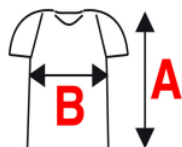

Ficha técnica Vestuario 08175.00

Identificación artículo			
Ref. Industrial Starter	08175		
Cod. Color Industrial Starter	040 (azul-gris)	<input checked="" type="checkbox"/>	Artículo de catálogo
	025 (beig-negro)	<input type="checkbox"/>	Artículo personalizado
	080 (gris-negro)		Cod. cliente
Nombre artículo	Camiseta "STRETCH" manga corta		

Descripción técnica			
	Composición	Color (Pantone)	Peso del tejido [g/m ²]
Tejido externo	96 % algodón 4 % elastano	(025) Beig-negro (040) Azul-gris (080) gris-negro	160 g/m²
Accesorios			
Logos			
Tallas	S, M, L, XL, XXL, 3XL		
Embalaje	1 pz. embolsada individualmente, 20 pz. por embalaje		
Instrucciones lavado			
Notas:	<p>Se presenta también en embalaje de:</p> <p>Ref 08175B (3 camisetas del mismo color y talla por caja)</p> <p>Ref. 08175D Display color Beige 12 cajas (3 pz) (2/M, 4/L, 4/XL, 2/XXL)</p> <p>Ref. 08176D Display color mixto azul y gris 12 cajas (3 pz) (1/M, 2/L, 2/XL, 1/XXL por cada color)</p>		

Ficha técnica Vestuario 08175.00

Talla	Medidas de las tallas (cm)					
	S	M	L	XL	XXL	3XL
A. Largo total	69	72	75	78	80	82
B. Pecho	48	51	54	57	60	63

Diseño y foto

08175B

08176D cubo

08175D cubo

Valencia, 01/02/2017