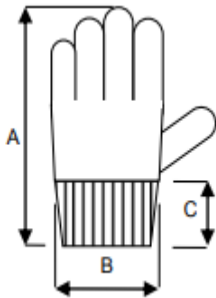

Ficha técnica guantes 07280.02

Identificación de artículo			
Ref. Comercial Ind. Starter	07280		
Ref. Color Industrial Starter	<input checked="" type="checkbox"/>	Artículo del catálogo	
	<input type="checkbox"/>	Artículo personalizado	
		Ref. cliente	
Nombre artículo	GUIANTE DE TELA		

Descripción técnica del artículo	
Material Palma	Nitrilo
Material dorso	Algodón
Material puños	Algodón canvas
Color	Azul -blanco
Logos	
Tallas	9-10
Embalaje	12 pares embolsados, 120 pares por caja
Notas	Dorso totalmente recubierto

Medidas de las tallas (cm)			
Talla		9	10
A. Largo		25	26
B. Anchura		11,5	12,2
C. Longitud puño		5,5	5,5

Ficha técnica guantes 07280.02

Diseño y foto

Puzol (Valencia), 06/06/2019

Resp. Compras/Purchasing manager