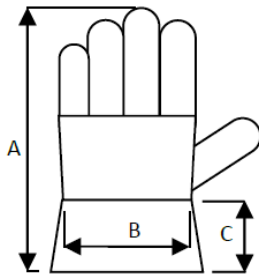

Ficha técnica guantes /Gloves technical data sheet 07218.00

Identificación de artículo /Item identification			
Ref. Comercial Ind. Starter / IS commercial item code:	07218		
Ref. Color Industrial Starter / Industrial Starter colour code:	<input checked="" type="checkbox"/>	Artículo del catálogo /Item from catalogue	
	<input type="checkbox"/>	Artículo personalizado /Customized item	
		Ref. cliente /Customer code:	
Nombre artículo /Item name:	GUANTE EN MALLA DE HILO CONTINUO DE ALGODÓN// COTTON SEAMLESS KNITTED GLOVES.		

Descripción técnica del artículo /Technical item description	
Material Palma/Palm material:	100% Algodón/ 100% cotton
Material dorso/Back material:	100% Algodón/ 100% cotton
Material puños/Cuff material:	100% Algodón/ 100% cotton
Color/colour	Natural / raw (natural)
Logos/Logos:	
Tallas/ Sizes:	Pequeño/small (6 – 7 ½) grande/ large (8 – 9 ½)
Embalaje/Packages:	10 pares embolsado, 500 pares por caja// 10 bagged pairs 500 pairs per Export carton
Notas/Notes:	Guante en malla de algodón en hilo continuo sin costuras, puño tipo goma. / Glove in cotton mesh in continuous thread without seams, rubber cuff

Ficha técnica guantes /Gloves technical data sheet 07218.00

Medidas de las tallas/Size measurements [cm]			
Talla/Size:	6 – 7 ½		8 – 9 ½
A. Largo/ lenght	22		25
B. Anchura//widht	9		9

Diseño y foto/Drawing and photo