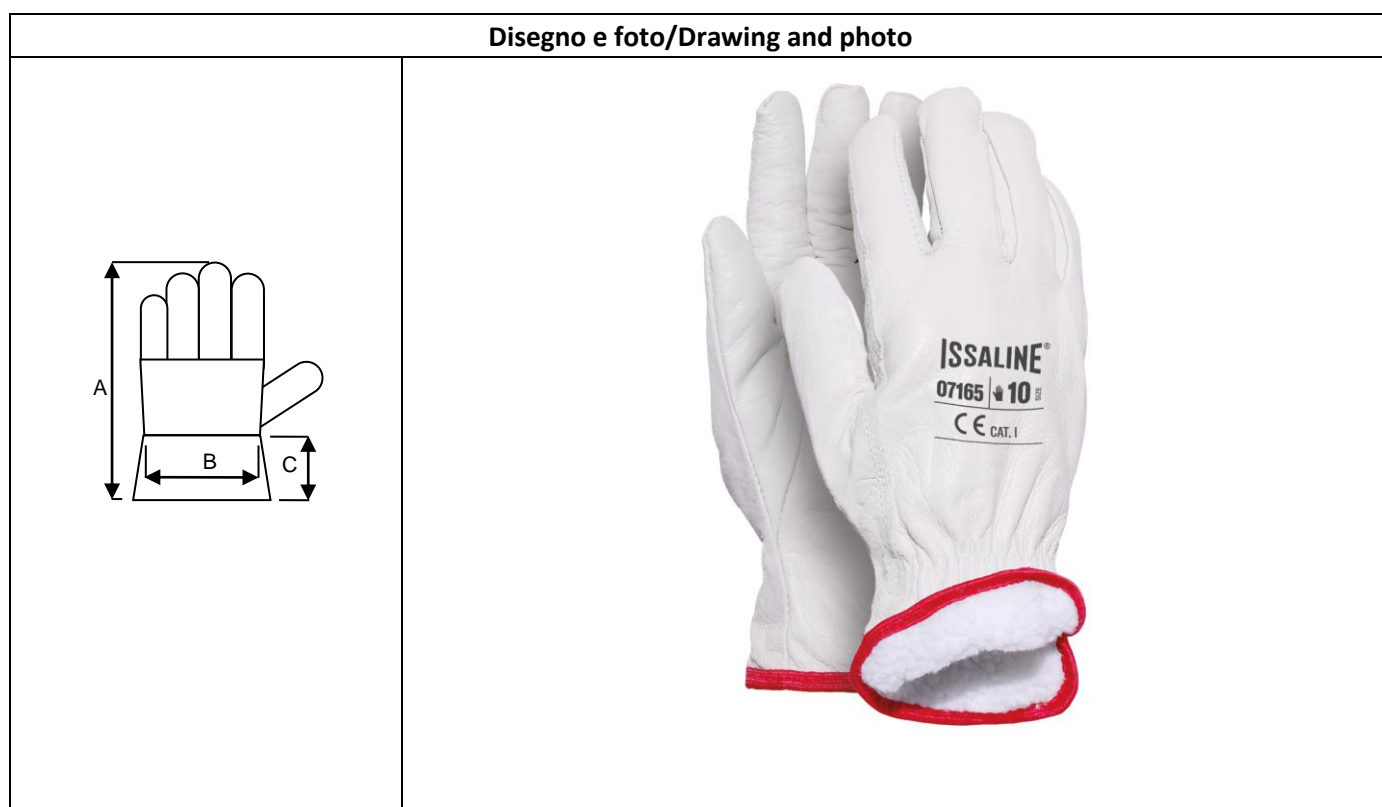

Scheda tecnica guanto/Glove technical data sheet 07165.02

Identificazione articolo/Item identification					
Cod. comm.le Industrial Starter/ IS commercial item code :	07165	Cod. art. fornitore/ Supplier item code*:	07165	Cod. fornitore/ Supplier code:	000287
Cod. colore Industrial Starter/ Industrial Starter colour code:	050 (bianco / white)	<input checked="" type="radio"/>	Articolo del catalogo/Item from catalogue		
		<input type="radio"/>	Articolo personalizzato/Customized item		
		Codice cliente/Customer code:			
Nome articolo/Item name:	Guanto in Pelle Fiore di Bovino Imbottito / Padded Cowhide Full Grain Leather Glove				

Descrizione tecnica dell'articolo/Technical item description	
Materiale palmo/Palm material:	Pelle Fiore Bovino / Cowhide Full Grain Leather
Materiale dorso/Back material:	Pelle Fiore Bovino / Cowhide Full Grain Leather
Materiale manichetta/ Cuff material:	Pelle Fiore Bovino / Cowhide Full Grain Leather
Colore/Colour:	Bianco / White
Loghi/Logos:	
Taglie/Sizes:	10
Imballo/Packages:	n. 5 paia per mazzetta / n. 5 pairs per bundle n. 12 mazzette per cartone / n. 12 bundle per export carton
Note/Notes:	Interno imbottito in pelliccia sintetica / Synthetic fur inner padding Elastico sul dorso / Back elastic

Scheda tecnica guanto/Glove technical data sheet 07165.02

Taglia/Size:	Misure delle taglie/ Size measurements [cm]			
	8	9	10	11
A. Lunghezza/Length:			25	
B. Larghezza/Width ¹ :			9	
C. Altezza manichetta/Cuff length:			7	