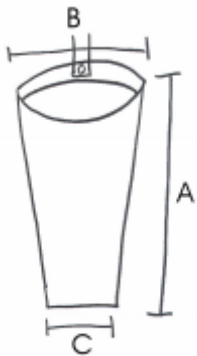

Ficha Técnica Botas 06350.00

Identificación de artículo			
Ref. Comercial Ind. Starter	06350		
Ref. Color Industrial Starter	020 VERDE	<input checked="" type="checkbox"/>	Artículo del catálogo
		<input type="checkbox"/>	Artículo personalizado
			Ref. cliente
Nombre artículo	BOTA MUSLO PVC 0B SRA		

Descripción técnica del artículo	
Forro interior	Nylon
Cordones	
Revestimiento frontal	
Revestimiento posterior	
Plantilla	No
Empeine	PVC
Puntera	No
Lámina antiperforante	No
Suela	PVC
Aplicación*/ espesor	PVC/ tricot 0.40 mm
Color	Verde
Logos	-
Tallas	38-47
Embalaje	1 par embolsado individualmente , 10 pares una caja
Notas	Top de pesca 06350 se ensambla con el artículo 6310 bota PVC hasta rodilla

Ficha Técnica Botas 06350.00

Medidas de las tallas [cm]				
Talla	38-39-40	41-42	43-44	45-46-47
A. Largo total	53	55	58	60
B. Altura muslo	60	62	64	65
C. Ancho fondo aplicación	40	42	43	45

Foto

Puzol (Valencia) , 14/05/ 2017