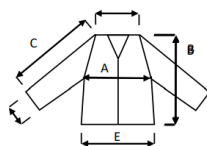

Ficha técnica Vestuario- 04827.00

Medidas de las tallas						
Talla	S	M	L	XL	XXL	3XL
A Pecho	57	60	63	66	70	75
B Largo total	68	70	72	74	76	78
C mangas	78.5	80.5	82.5	84.5	86.8	88.8
E fondo	44	47	50	53	57	62

Diseño y foto

Valencia, 10/07/2019

Resp. Compras