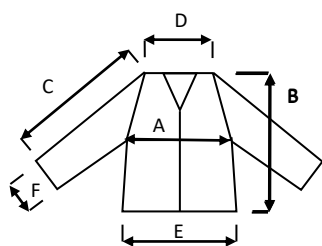

Scheda tecnica indumento/Garment technical data sheet. 04807.01

	Misure delle taglie/Size measurements [cm]					
Taglia/Size:	S	M	L	XL	XXL	XXXL
A. Torace / Chest:	53	55	57	59	61	63
B. Lunghezza tot. / Tot. length:	71	72,5	74	75,5	77	78,5
C. Manica / Sleeves:	61	62	63	64	65	66
D. Spalle / Shoulders	49	50	51,5	53,5	54,5	56
E. Fondo / Bottom:	38	38,5	40	41,5	43	44,5
F. Polsino / Sleeve opening:	9	9	10	10	11	11

Disegno e foto/Drawing and photo

Vicenza, 10/11/2019

Resp. acquisti/Purchasing manager