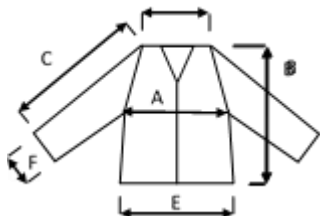

Ficha técnica Vestuario 04805.00

Talla	Medidas de las tallas (cm)					
	S	M	L	XL	XXL	3XL
A. Pecho	49	53	56	58	60	62
B. Largo total	67	70	74	77	80	83
C. Manga	74	76	78	80	82	84
E. Fondo	49	53	56	58	60	62
F. Puño	8.5	9	9.5	10	10.5	11

Diseño y foto

Valencia, 10/08 /2011

Resp. Compras/ Purchasing Manager