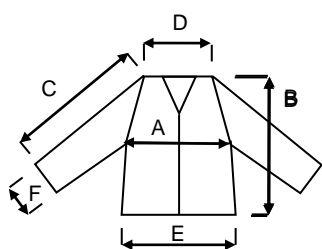

Scheda tecnica indumento/Garment technical data sheet 04630N.02

Descrizione tecnica dell'articolo/Technical item description	
Imballo/Packages:	<i>n. 5 pz in un cartone imbustati singolarmente / n. 1 piece per polybag, n. 5 pcs per export carton</i>
Istruzioni lavaggio/Care label:	
Note/Notes:	Art. 04648N (Gilet interno imbottito): maniche staccabili / Item 04648N (Padded inner jacket): detachable sleeves

Conformità alle norme CE/Conformity with EC standards			
Cat. DPI/PPE category:	II	Norme CE e livelli di protezione/EC standards and protection levels:	
		Art. 04643N (Giacca esterna) / Item 04643N (Outer jacket) : EN 20471 : 2013 + A1:2016 (3), EN 343:2003 + A1:2007 (3 3) Art. 04648N (Gilet interno imbottito) / Item 04648N (Padded inner jacket) : EN 20471 : 2013+ A1:2016 (2)	
Certificato d'esame UE del tipo n° / UE Type-examination certificate No.:	2777/13530-01/E00-00	Data/Date:	25/10/2019
Ente notificato/Notified body:	SATRA Technology Centre	N°/No.:	2777
Lingue nota informativa/Manufacturer's notes languages:	IT/EN/ES/CZ/PL/FR/PT/SK/HU/RS/ HR/LT/LV/SI/DE/GR/RO/EE		

	Misure delle taglie/Size measurements [cm]					
Art. 04643N / Item 04643N Taglia/Size¹ :	S	M	L	XL	XXL	3XL
A. Torace/Chest¹ :	62	64	67	70	73	75
B. Lunghezza tot./Back Length¹	83	85	88	91	94	97
C. Manica/Sleeve¹:	60	62	64	66	68	70
D. Spalle/Shoulder¹:	50	52	54	56	58	60
E. Fondo/ Bottom¹:	62	64	67	70	73	75
F. Polsino/Sleeve opening¹	17	17.5	18	18.5	19	20

	Misure delle taglie/Size measurements [cm]					
Art. 04648N / Item 04648N Taglia/Size¹ :	S	M	L	XL	XXL	3XL
A. Torace/Chest¹ :	59	62	65	67	70	72
B. Lunghezza tot./Back Length¹ :	68	70	72	74	76	78
C. Manica/Sleeve¹:	64	66	68	70	72	74
D. Spalle/Shoulder¹:	48,5	50,5	52,5	54,5	56,5	58,5
E. Fondo/ Bottom¹:	59	62	65	67	70	73
F. Polsino/Sleeve opening¹	16	16,5	17	17,5	18	18,5

Scheda tecnica indumento/Garment technical data sheet 04630N.02

Disegno e foto/Drawing and photo

art 04648N (Giacca interna) /
Item 04648N (Inner Jacket)

Resp. acquisti/
Purchases responsible:

Data/Date:

26/10/19