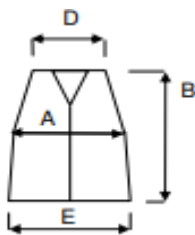

Ficha técnica vestuario 04030 .00

Medida de las tallas (cm)							
Talla	S	M	L	XL	XXL	3XL	
A. Pecho	122	126	131	136	141	146	
B. Largo total	66	68	70	72	74	76	
D. Espalda	44	46	48	50	52	54	
E. Fondo	75	80	85	90	95	100	
F. Apertura sisa	30	31	32	33	34	35	

Diseño y foto

Puzol (Valencia), 15 /07/2014

Resp. Compras/Purchasing manager