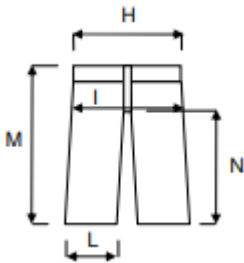

Ficha técnica vestuario 00239.00

Medidas de las tallas [cm]				
Talla	M	L	XL	XXL
H. Cintura	112	116	122	128
I. Cadera	127	132	137	140
L. Apertura pierna	52	52	52	52
M. Longitud	112	116	122	128
N. Tiro entrepierna	73	75	77	80

Diseño y foto

Puzol (Valencia), 27/10/2019

Resp. Compras