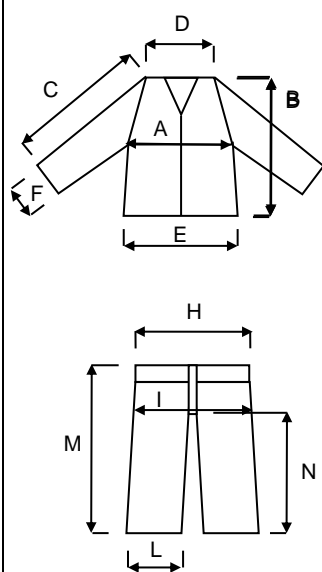

Scheda tecnica indumento/Garment technical data sheet 00209.01

Taglia/Size:	Misure delle taglie/Size measurements [cm]			
	M	L	XL	XXL
A. Torace/Chest:	132	136	140	144
B. Lunghezza tot./Back lenght:	78	80	83	85
C. Manica/Sleeve:	80	82	84	86
E. Fondo/Bottom:	132	136	140	144
F. Polsino/Sleeve opening:	37	37	37	37
H. Vita/Waist:	112	116	122	128
I. Bacino/Hip:	127	132	137	140
L. Fondo gamba/Leg opening:	52	52	52	52
M. Lunghezza/Length:	112	116	122	128
N. Cavallo/Inseam (crutch):	73	75	77	80

Disegno e foto/Drawing and photo

Resp. acquisti/
Purchases responsible:

Data/Date: 27/10/2019