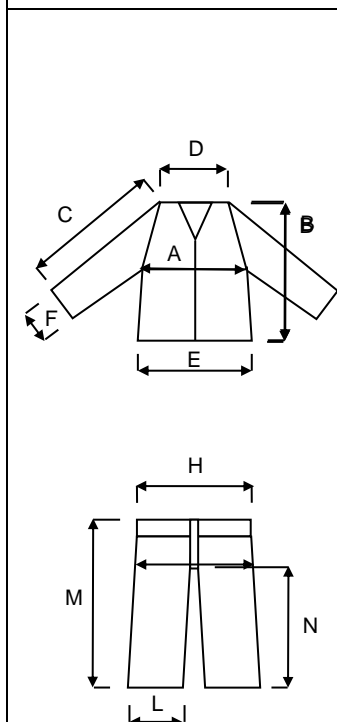

Scheda tecnica indumento/Garment technical data sheet 00205.01

Misure delle taglie/ Size measurements [cm]					
☐ Taglia/Size:	M	L	XL	XXL	3XL
A. Torace/Chest:	130	134	138	142	146
B. Lunghezza tot./Back length:	76	78	81	85	88
C. Manica/Sleeve:	79	81	83	86	88
E. Fondo/Bottom:	96	100	100	104	104
F. Polsino/Sleeve opening:	36	36	38	40	42
H. Vita/Waist:	112	116	122	128	134
L. Fondo gamba/Leg opening:	48	50	50	52	52
M. Lunghezza/Length:	110	112	116	118	120
N. Cavallo/Inseam (crutch):	74	75	76	78	80
¹ Vedi disegno/See drawing:					

Disegno e foto/Drawing and photo

Resp. acquisti/
Purchases responsible:

Data/Date:

27/10/2019