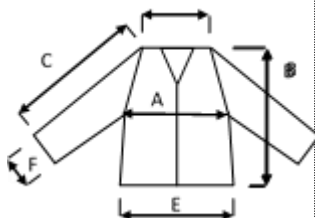

Ficha técnica vestuario 00129.01

Medidas de las tallas [cm]				
Talla	M	L	XL	XXL
A contorno pecho	130	134	138	144
B.Largo total	120	120	120	120
C.Manga	78	80	81	82
E.Fondo	130	134	138	144
F. Puño	36	37	37	38

Diseño y foto

Puzol (Valencia), 27/10/2019

Resp. compras